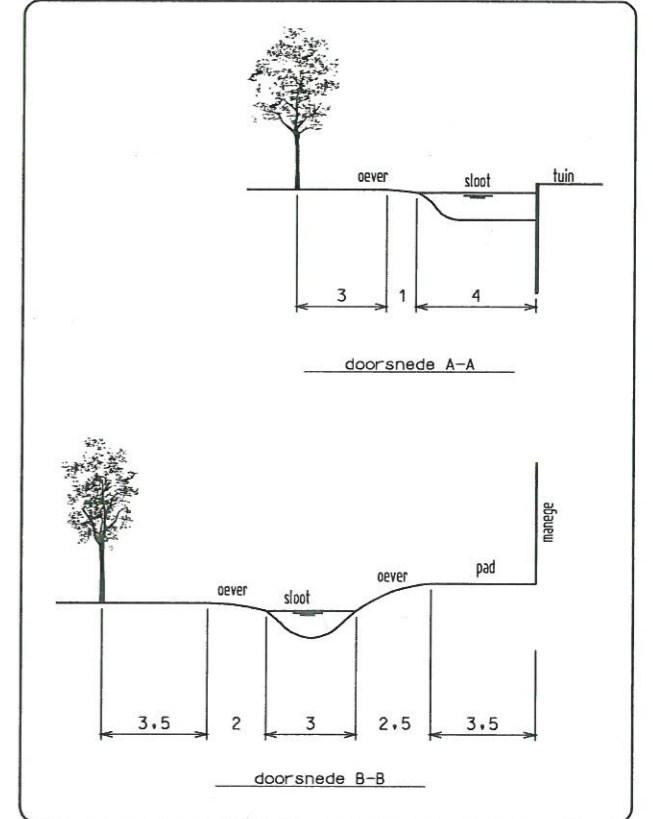

SLOTTERWEG

15 713 711

705 703

701

675

A

B

CHRISTOFFEL PLANTIJPAD

- bestaande watergang
- nieuwe watergang
- talud
- boomvrije zone